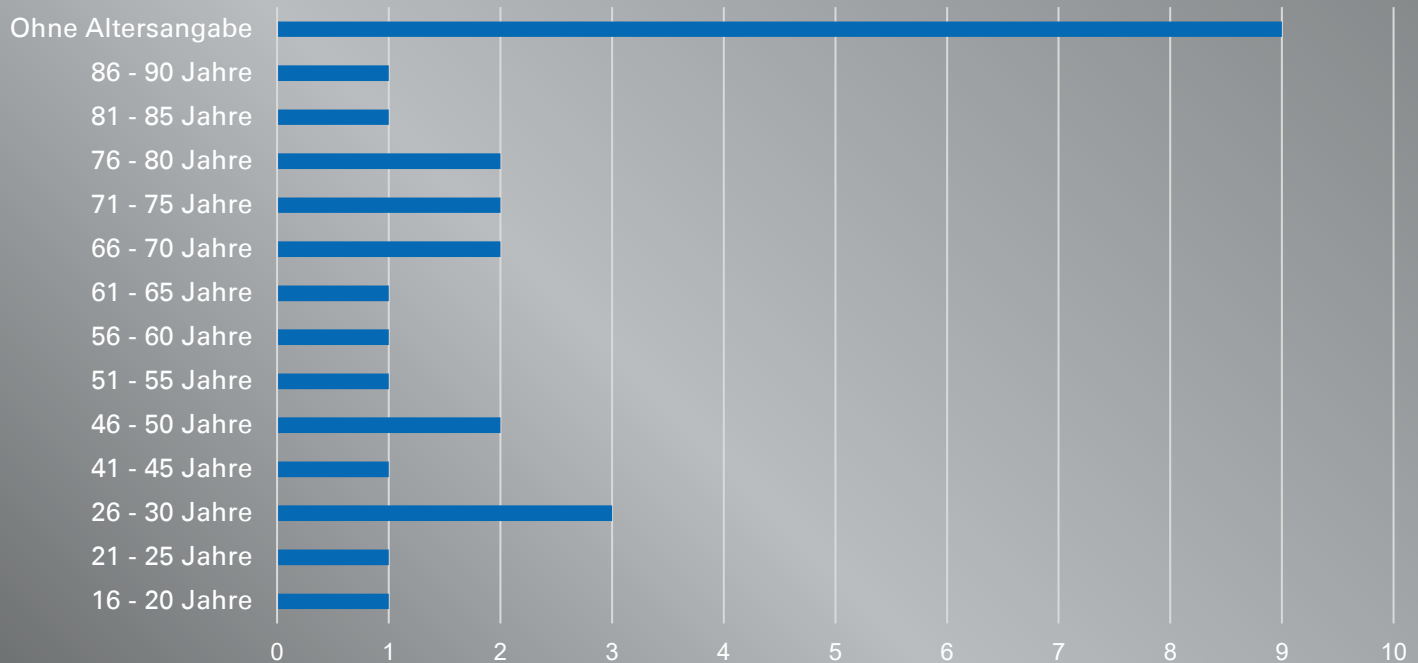

# Statistik Ertrinken 2023 Schleswig-Holstein

Todesfälle insgesamt: 28 (22)\*

\*Vergleichszeitraum 2022 in Klammern

# Monate

# Geschlecht

# Altersgruppen

Altersgruppen	16 - 20 Jahre	21 - 25 Jahre	26 - 30 Jahre	41 - 45 Jahre	46 - 50 Jahre	51 - 55 Jahre	56 - 60 Jahre	61 - 65 Jahre	66 - 70 Jahre	71 - 75 Jahre	76 - 80 Jahre	81 - 85 Jahre	86 - 90 Jahre	Ohne Altersangabe
	1	1	3	1	2	1	1	1	2	2	2	1	1	9