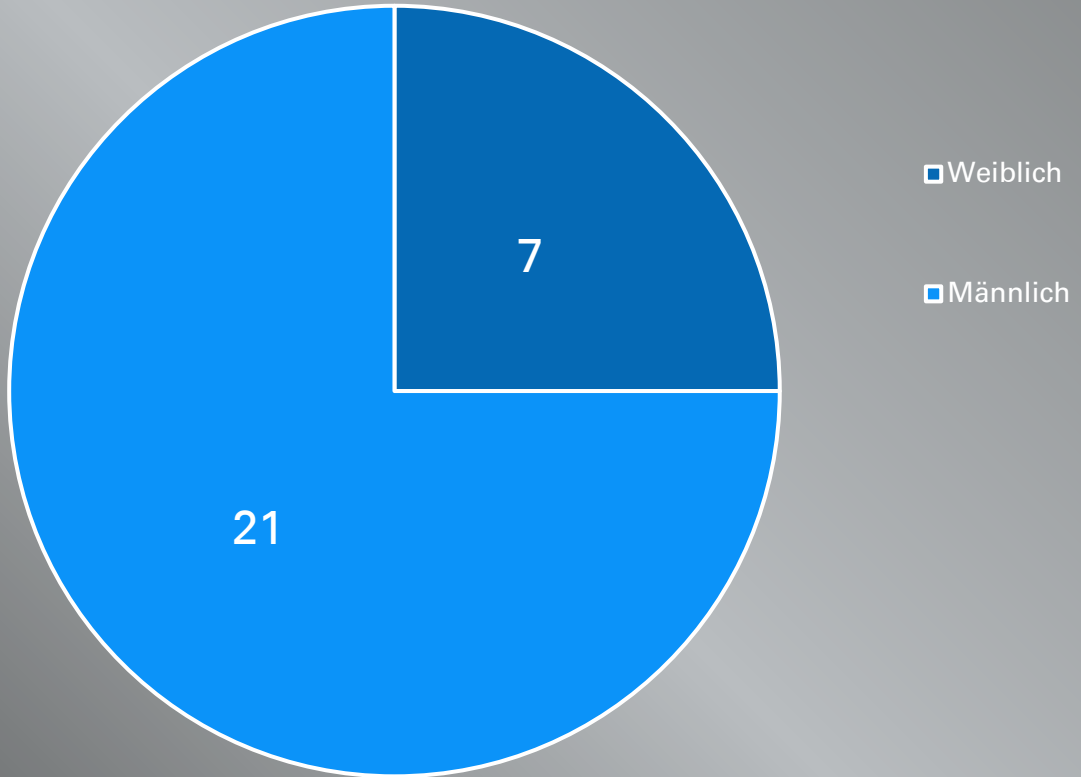

# Statistik Ertrinken 2023 Schleswig-Holstein

Todesfälle insgesamt: 28 (22)\*

\*Vergleichszeitraum 2022 in Klammern

# Monate

# Geschlecht

# Altersgruppen

Altersgruppen	16 - 20 Jahre	21 - 25 Jahre	26 - 30 Jahre	41 - 45 Jahre	46 - 50 Jahre	51 - 55 Jahre	56 - 60 Jahre	61 - 65 Jahre	66 - 70 Jahre	71 - 75 Jahre	76 - 80 Jahre	81 - 85 Jahre	86 - 90 Jahre	Ohne Altersangabe
	1	1	3	1	2	1	1	1	2	2	2	1	1	9