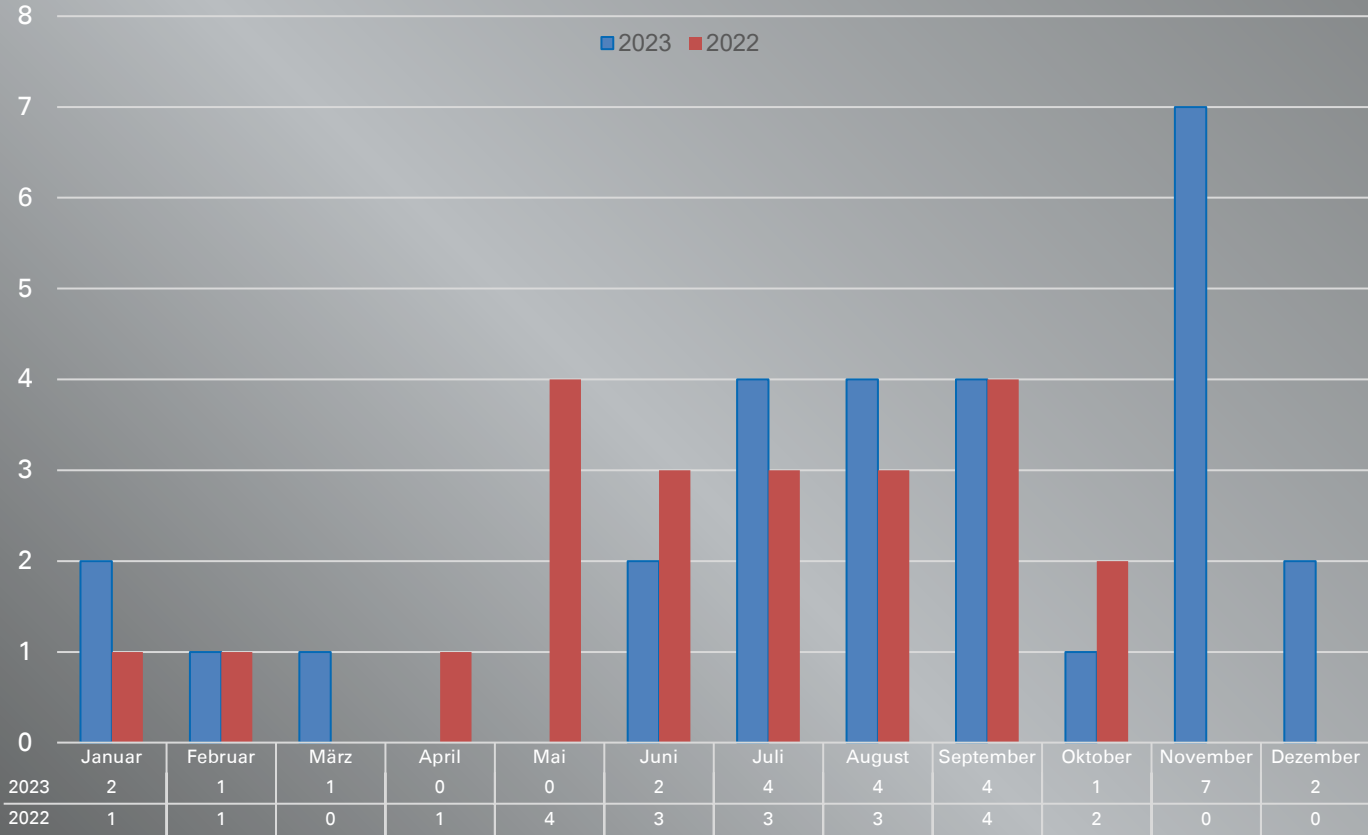

# Statistik Ertrinken 2023 Schleswig-Holstein

Todesfälle insgesamt: 28 (22)\*

\*Vergleichszeitraum 2022 in Klammern

# Monate

# Geschlecht

# Altersgruppen

Altersgruppen	16 - 20 Jahre	21 - 25 Jahre	26 - 30 Jahre	41 - 45 Jahre	46 - 50 Jahre	51 - 55 Jahre	56 - 60 Jahre	61 - 65 Jahre	66 - 70 Jahre	71 - 75 Jahre	76 - 80 Jahre	81 - 85 Jahre	86 - 90 Jahre	Ohne Altersangabe
	1	1	3	1	2	1	1	1	2	2	2	1	1	9